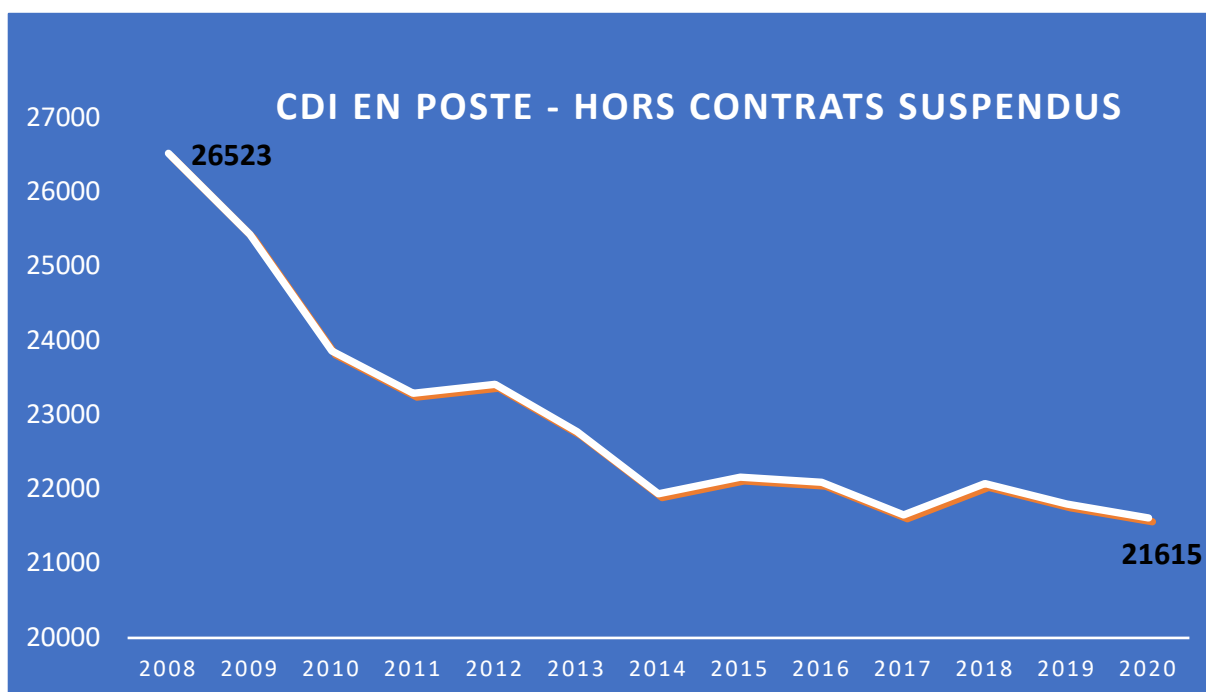

## Annexe 4

### Evolution des effectifs CDI de Sanofi en France entre juin 2008 et mars 2020

**Avec les plans de restructuration en cours dans les services centraux, dans la visite médicale et en recherche pharmaceutique, ce seront plus de 5000 emplois CDI qui auront été supprimés entre juin 2008 et la fin 2020.**